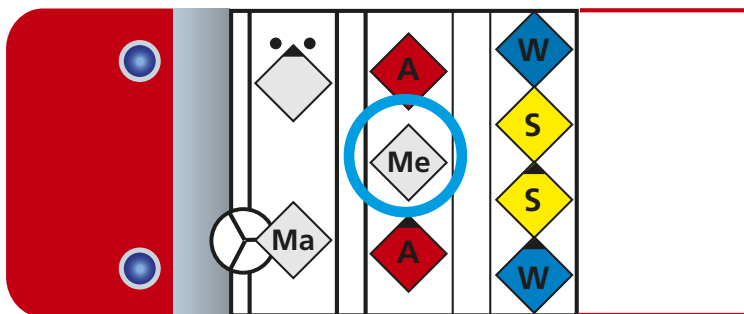

Melder

LAUFFEUER

Wo sitzt Du?

Sitzordnung der Gruppe in Fahrzeugen mit Gruppenkabine