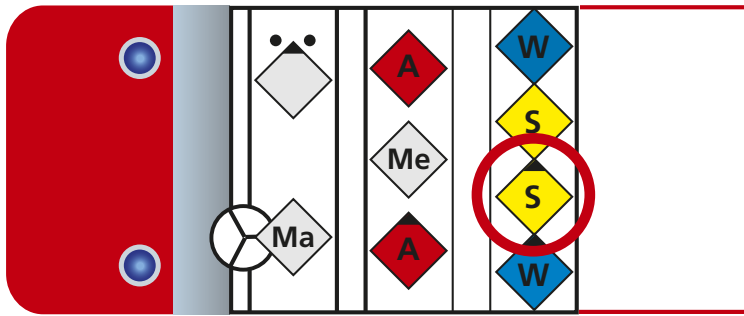

Schlauchtruppführer

LAUFFEUER

Wo sitzt Du?

Sitzordnung der Gruppe in Fahrzeugen mit Gruppenkabine